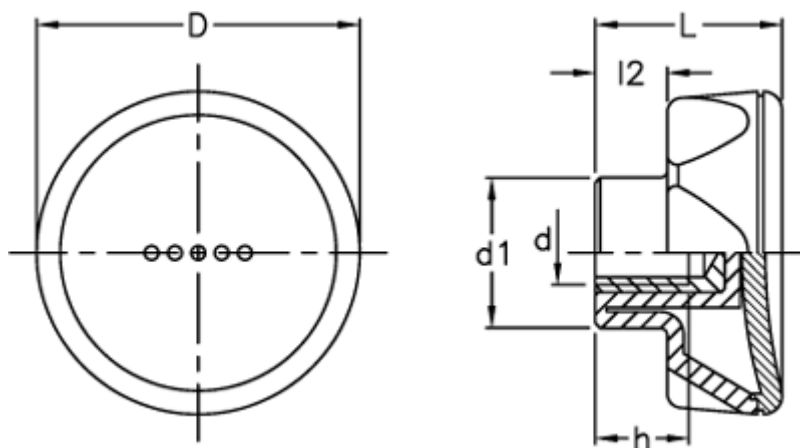

Varenummer: 23052216315
Beskrivelse: E+G Drejeknop
ELK.70-B M10-C5 lyseblå dækkappe

Mål

D	= 70
d1	= 32.5
d 6H	= M10
h	= 18
L	= 35
l2	= 13